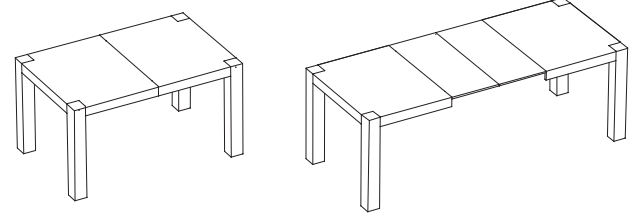

## AMSTERDAM

TAVOLO ALLUNGABILE IN NOBILITATO.  
EXTENDING PRESSWOOD TABLE.

140+40+40X90  
160+38+38X90

6058  
6059

FINITURE  
FINISHES