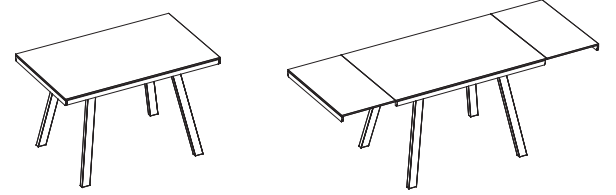

## SEVENTY

TAVOLO ALLUNGABILE ( 2 PROLUNGHE DA 42 )  
STRUTTURA IN METALLO E TOP IN VETRO FLOAT  
*EXTENSIBLE TABLE (TWO 42 CM EXTENSIONS) METAL STRUCTURE  
AND FLOAT GLASS TOP*

120+42+42X74

6479

**FINITURE TOP**  
*TOP FINISHES*

SERIGRAFATO

**FINITURE BASAMENTO**  
*STRUCTURE FINISHES*

CROMO