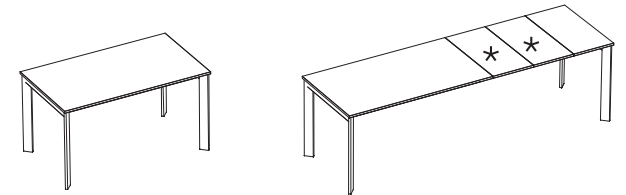

VARIO PENISOLA

PENISOLA ALLUNGABILE (1 PROLUNGA DA 40).
STRUTTURA IN METALLO CON TOP LAMINATO
SP. 2 CM O IN VETRO.
EXTENSIBLE TABLE (40 CM INTERNAL EXTENSION). METAL
STRUCTURE WITH LAMINATE THK. 2 CM OR GLASSTOP

BASAMENTO ZERO CHIMICO
ZERO CHEMICAL STRUCTURE
140+40X80

TOP LAMINATO
LAMINATE TOP
6508

TOP VETRO
GLASS TOP
6508V

BASAMENTO CROMO
CHROME STRUCTURE
140+40X80

TOP LAMINATO
LAMINATE TOP
6508

TOP VETRO
GLASS TOP
6508

BASAMENTO BIANCO
WHITE STRUCTURE
140+40X80

TOP LAMINATO
LAMINATE TOP
6508

TOP VETRO
GLASS TOP
6508

BASAMENTO TORTORA
TORTORA STRUCTURE
140+40X80

TOP LAMINATO
LAMINATE TOP
6508

TOP VETRO
GLASS TOP
6508V

VARIO

TAVOLO ALLUNGABILE (1 PROLUNGA DA 40).
STRUTTURA IN METALLO CON TOP LAMINATO
SP. 2 CM O IN VETRO.
EXTENSIBLE TABLE (40 CM INTERNAL EXTENSION). METAL
STRUCTURE WITH LAMINATE THK. 2 CM OR GLASSTOP

BASAMENTO ZERO CHIMICO
ZERO CHEMICAL STRUCTURE
140+40X80