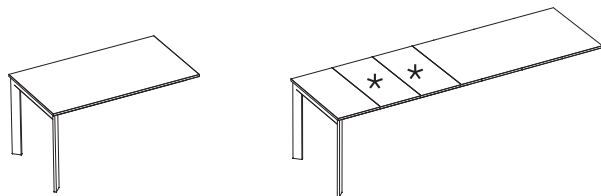

VARIO PENISOLA

PENISOLA ALLUNGABILE (1 PROLUNGA DA 40).
STRUTTURA IN METALLO CON TOP LAMINATO
SP. 2 CM O IN VETRO.
EXTENSIBLE TABLE (40 CM INTERNAL EXTENSION). METAL
STRUCTURE WITH LAMINATE THK. 2 CM OR GLASSTOP

BASAMENTO ZERO CHIMICO
ZERO CHEMICAL STRUCTURE
140+40X80

TOP LAMINATO
LAMINATE TOP
6508

TOP VETRO
GLASS TOP
6508V

BASAMENTO CROMO
CHROME STRUCTURE
140+40X80

TOP LAMINATO
LAMINATE TOP
6508

TOP VETRO
GLASS TOP
6508

BASAMENTO BIANCO
WHITE STRUCTURE
140+40X80

TOP LAMINATO
LAMINATE TOP
6508

TOP VETRO
GLASS TOP
6508

BASAMENTO TORTORA
TORTORA STRUCTURE
140+40X80

TOP LAMINATO
LAMINATE TOP
6508

TOP VETRO
GLASS TOP
6508V

VARIO

TAVOLO ALLUNGABILE (1 PROLUNGA DA 40).
STRUTTURA IN METALLO CON TOP LAMINATO
SP. 2 CM O IN VETRO.
EXTENSIBLE TABLE (40 CM INTERNAL EXTENSION). METAL
STRUCTURE WITH LAMINATE THK. 2 CM OR GLASSTOP

BASAMENTO ZERO CHIMICO
ZERO CHEMICAL STRUCTURE
140+40X80